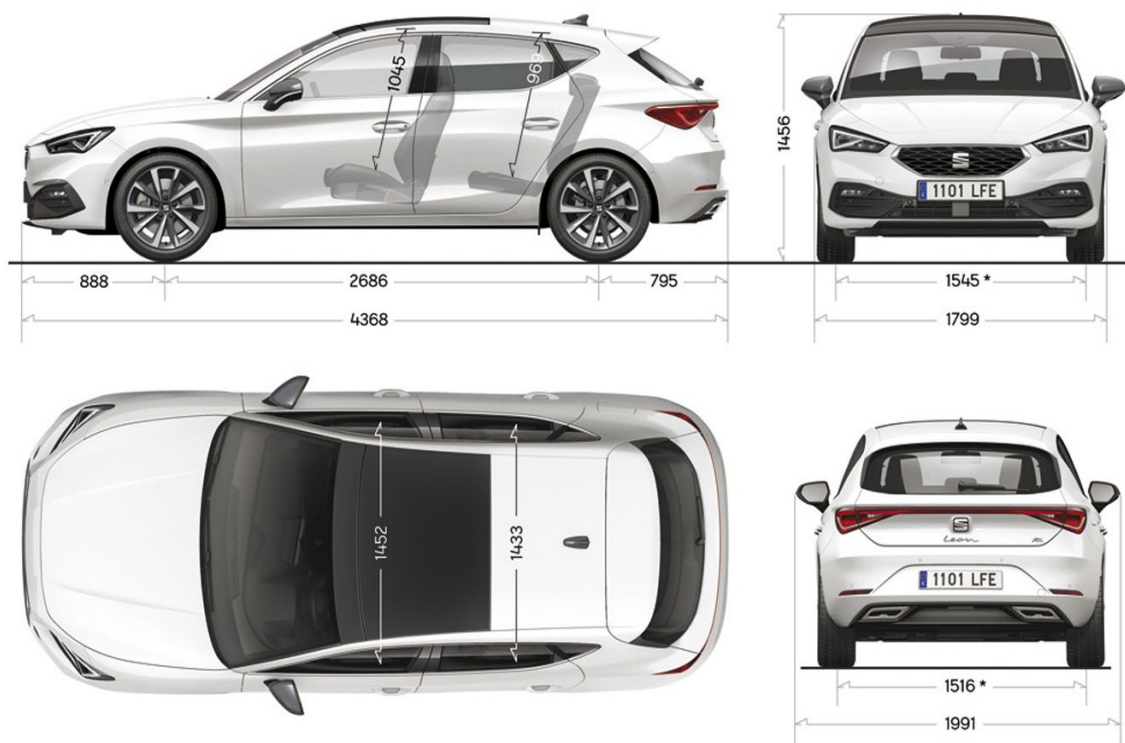

SEAT SLUŽBY

Záruka/garancia

Automaticky Vám prinášame 2 - ročnú záruku vo Vašom novom vozidle značky SEAT, ktorá poskytuje plné krytie na území Európskej únie bez obmedzenia kilometrov.

12 rokov záruka na prehrdzavenie z vnútra

Chceme, aby ste si automobil SEAT užívali čo možno najdlhšie. Preto okrem 3-ročnej záruky na lak poskytujeme 12-ročnú záruku proti prehrdzaveniu z vnútra. Modely značky SEAT majú plne-pozinkovanú karosériu čo ich činí odolnými voči všetkému, čo na vás prírodné živly môžu zoslať.

SEAT Finance

Značkové financovanie pripravené špeciálne pre automobily značky SEAT. Naše vozidlá poznáme najlepšie, a preto vám pri ich financovaní dokážeme pripraviť tie najlepšie podmienky. Financovanie vozidiel značky SEAT je možné prostredníctvom úveru alebo lízingu. Pre bližšie informácie a podmienky kontaktujte vášho predajcu SEAT alebo navštívte <https://www.vwfs.sk/financovanie-znaciek/seat>.

Upozornenie:

Ponuka financovania závisí od výberu konkrétneho modelu. Pre bližšie informácie kontaktujte predajcu značky SEAT.

Všetky vyššie uvedené ceny/zľavy sú len odporúčané ceny/zľavy (v EURO s DPH 20%) pre zákazníka a majú len informatívny a nezáväzný charakter.

Pre konkrétnu ponuku kontaktujte prosím svojho autorizovaného obchodného partnera. Podrobnosti o ponuke modelov, ich konečných cenách, ich špecifikácii, dostupnosti, dodacích podmienkach a uvedených doplnkových službách vám poskytne váš autorizovaný predajca značky SEAT.

Prípadné bonusy nie je možné vyplatiť v hotovosti a vzťahujú sa len na kúpu nového vozidla.

Uvedené výbavy zodpovedajú aktuálnemu modelovému roku.

Skôr vyrobené vozidlá sa môžu líšiť. Importér si vyhradzuje právo zmeny cien a výbav bez predchádzajúceho upozornenia.

* Model objednatel'ny od septembra 2024

¹ Odporúčaná nezáväzná maloobchodná cena

² Výhoda akciovej ceny modelu Family/Max pozostáva z bonusu odpočítaného od konkrétnej cennikovej ceny. Výška bonusu je odporúčaná a je závislá od výbavy a motorizácie. Platí iba u zúčastnených SEAT autorizovaných obchodníkov. Všetky uvedené ceny / zľavy sú odporúčané maloobchodné ceny / zľavy v EURO a obsahujú DPH 20% a majú len informatívny a nezáväzný charakter. Podrobnosti o ponuke modelov, ich konečných cenách / zľavách, špecifikáciách, dostupnosti, dodacích podmienkach a uvedených doplnkových službách vám poskytne váš autorizovaný obchodník SEAT.

³ FLEXI FINANCOVANIE zabezpečuje spoločnosť VOLKSWAGEN Finančné služby Slovensko, s.r.o. Viac informácií nájdete na stránke [vwfs.sk/financovanie-znaciek/seat.html](https://www.vwfs.sk/financovanie-znaciek/seat.html)

⁴ Hlasové pokyny a ovládanie dostupné iba vo vybraných jazykoch (napr. čeština, angličtina, nemčina, ...)

⁵ Využívanie niektorých aplikácií z ponuky infotainment apps vyžaduje zakúpenie dátových balíčkov