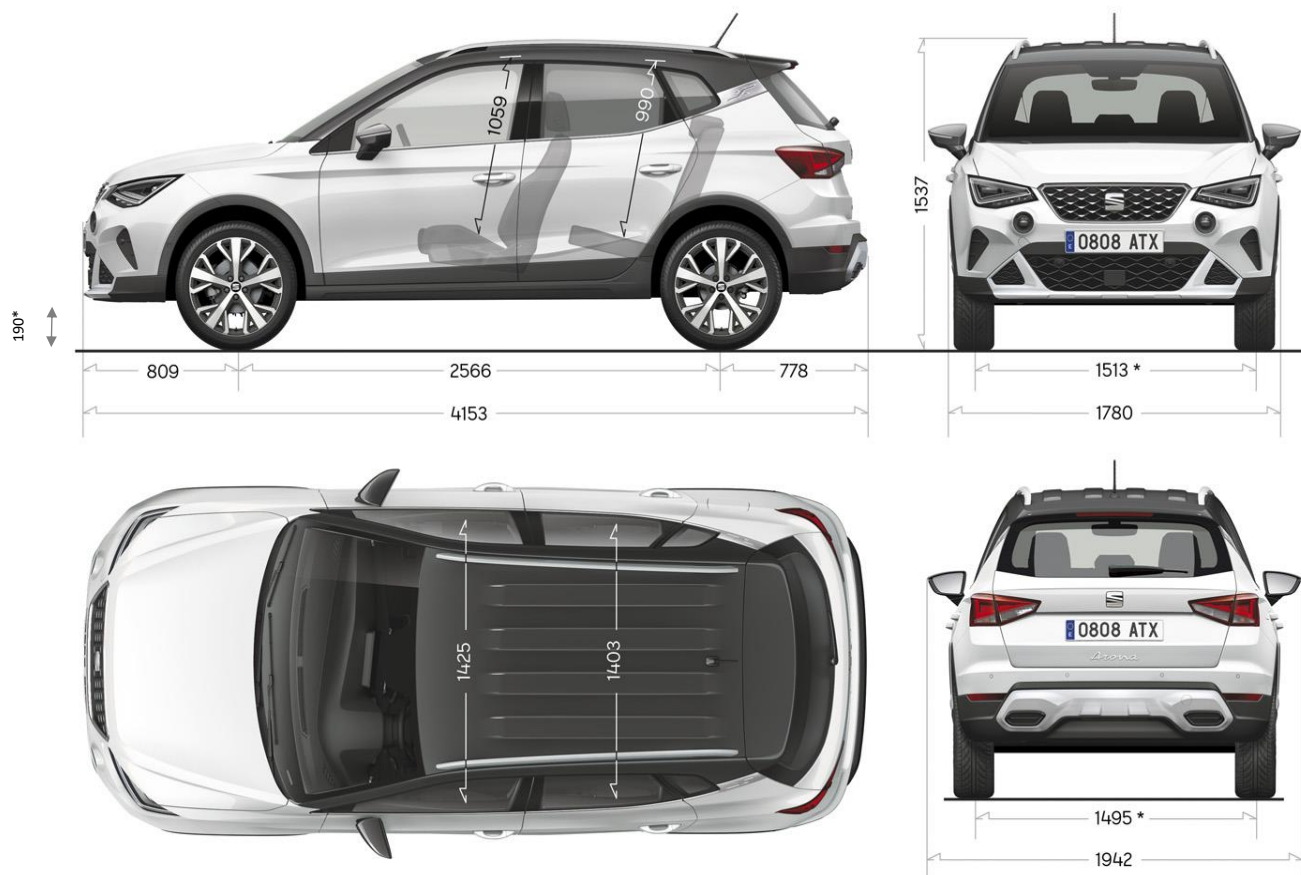

Služby SEAT CONNECT 3.0

Sériová výbava
SEAT Arona

Služby bezpečnosť / ochrana (Safety) predplatené na 10 rokov

pomoc pri poruche
naplánovanie termínu servisu
aktualizácia systému
osobné nastavenia
aktivácia a deaktivácia funkcií
vymazanie užívateľa/reset

Služby ovládania/prístupu na diaľku (Remote access) predplatené na 1 rok

údaje o jazde
informácie o stave vozidla vrátane dverí a svetiel
poloha zaparkovaného vozidla
signalizácia klaksónom a smerovkami
odomknutie a uzamknutie vozidla

S navigáciou
(ZNI)

Služby poskytované s navigáciou PLUS (R3C+R3D) Online infotainment+ Infotainment apps predplatené na 3 roky:

aktualizácia máp
online informácie o doprave
informácie o parkovaní
informácie o tankovacích staniách
hlasové ovládanie pre navigáciu a médiá ⁴
internetové rádio, aplikácie na streamovanie ⁵

⁴ hlasové pokyny a ovládanie dostupné iba vo vybraných jazykoch (napr. čeština, angličtina, nemčina, ...)

⁵ využívanie niektorých aplikácií z ponuky infotainment apps vyžaduje zakúpenie dátových balíčkov

Rozmery

* Údaje sa môžu odlišovať v závislosti od rozmerov pneumatík, od prevedenia a výbavy